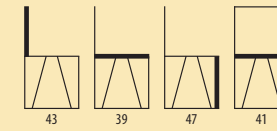

technische specificaties

Oscar