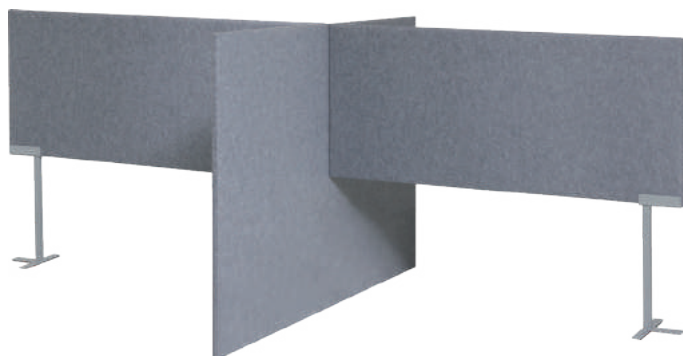

X - OPSTELLING MET TUSSENpaneLEN OP VOETEN

32 mm dikte: NRC waarde $\alpha_w = 0,70$
62 mm dikte: NRC waarde $\alpha_w = 0,80$
Akoestisch rapport, zie pagina 53

Kabeldoorvoerdop rond $\varnothing 80$ mm:

tbv wand 32 mm dik
A75-ZW kleur zwart € 30
A75-AL kleur aluminium € 30
A75-WT kleur wit € 30

tbv wand 62 mm dik
B75-ZW kleur zwart € 43
B75-AL kleur aluminium € 43
B75-WT kleur wit € 43

Code	Hoogte 1x tussenpaneel 120 cm / 2x tussenpaneel 60 cm	Stofgroep A		Stofgroep B		Stofgroep C		Stofgroep D	
		32 mm	62 mm	32 mm	62 mm	32 mm	62 mm	32 mm	62 mm
APS00XE	Complete set tbv 4x bureau 120 x 80 cm.	€ 816	€ 1.305	€ 899	€ 1.437	€ 981	€ 1.568	€ 1.245	€ 1.991
APS01XE	Complete set tbv 4x bureau 140 x 80 cm.	€ 835	€ 1.337	€ 924	€ 1.478	€ 1.018	€ 1.627	€ 1.288	€ 2.060
APS02XE	Complete set tbv 4x bureau 160 x 80 cm.	€ 855	€ 1.367	€ 950	€ 1.520	€ 1.053	€ 1.684	€ 1.332	€ 2.128
APS03XE	Complete set tbv 4x bureau 180 x 80 cm.	€ 874	€ 1.398	€ 977	€ 1.561	€ 1.090	€ 1.739	€ 1.374	€ 2.196
APS04XE	Complete set tbv 4x bureau 200 x 80 cm.	€ 893	€ 1.429	€ 1.003	€ 1.604	€ 1.124	€ 1.798	€ 1.416	€ 2.265
APS05XE	Complete set tbv 4x bureau 180 x 90 cm.	€ 893	€ 1.429	€ 1.003	€ 1.604	€ 1.124	€ 1.798	€ 1.416	€ 2.265
APS06XE	Complete set tbv 4x bureau 200 x 90 cm.	€ 912	€ 1.460	€ 1.029	€ 1.647	€ 1.160	€ 1.853	€ 1.459	€ 2.334
APS07XE	Complete set tbv 4x bureau 200 x 100 cm.	€ 932	€ 1.490	€ 1.055	€ 1.688	€ 1.195	€ 1.912	€ 1.501	€ 2.402

Code	Hoogte 1x tussenpaneel 140 cm / 2x tussenpaneel 80 cm	Stofgroep A		Stofgroep B		Stofgroep C		Stofgroep D	
		32 mm	62 mm	32 mm	62 mm	32 mm	62 mm	32 mm	62 mm
APS10XE	Complete set tbv 4x bureau 120 x 80 cm.	€ 855	€ 1.367	€ 954	€ 1.527	€ 1.053	€ 1.684	€ 1.332	€ 2.128
APS11XE	Complete set tbv 4x bureau 140 x 80 cm.	€ 874	€ 1.398	€ 980	€ 1.567	€ 1.090	€ 1.739	€ 1.374	€ 2.196
APS12XE	Complete set tbv 4x bureau 160 x 80 cm.	€ 893	€ 1.429	€ 1.007	€ 1.610	€ 1.009	€ 1.798	€ 1.416	€ 2.265
APS13XE	Complete set tbv 4x bureau 180 x 80 cm.	€ 912	€ 1.460	€ 1.032	€ 1.652	€ 1.160	€ 1.853	€ 1.459	€ 2.334
APS14XE	Complete set tbv 4x bureau 200 x 80 cm.	€ 932	€ 1.490	€ 1.058	€ 1.694	€ 1.195	€ 1.912	€ 1.501	€ 2.402
APS15XE	Complete set tbv 4x bureau 180 x 90 cm.	€ 932	€ 1.490	€ 1.058	€ 1.694	€ 1.195	€ 1.912	€ 1.501	€ 2.402
APS16XE	Complete set tbv 4x bureau 200 x 90 cm.	€ 952	€ 1.521	€ 1.085	€ 1.736	€ 1.231	€ 1.969	€ 1.545	€ 2.464
APS17XE	Complete set tbv 4x bureau 200 x 100 cm.	€ 971	€ 1.552	€ 1.111	€ 1.777	€ 1.267	€ 2.024	€ 1.587	€ 2.540