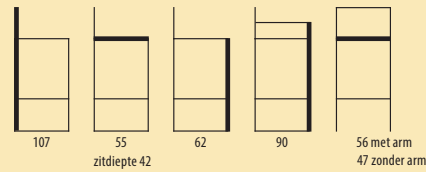

Forza counter stoel