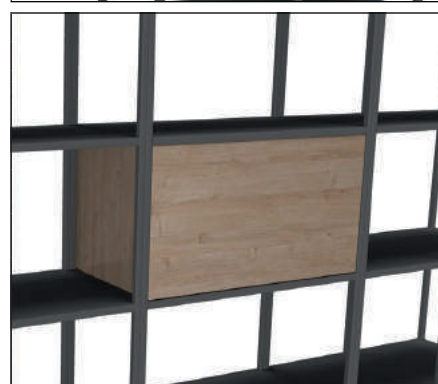

Flexwall inbouw opbergelement 76 br x 36 hg x 43 dp, indeling 1-vak met 1x klapdeur voorzien van push to open mechaniek.		
FLX275	Element in MDF gelakt	€ 243
FLX275-MS	Element in Melamine houtnerfstructuur	€ 243
FLX275-F1	Element in MDF met houtfineer groep 1	€ 388
FLX275-F2	Element in MDF met houtfineer groep 2	€ 447