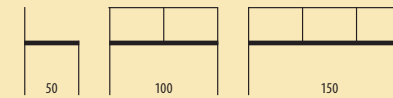

Oscar wachtbank