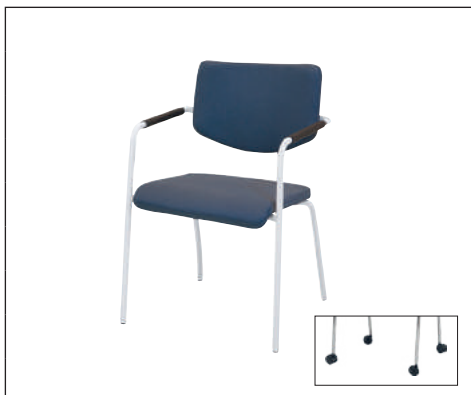

A - Padding

B - Knopen

C - Knopen en lijnen D - Ruiten

ALFA LAGE RUG

Code	Alfa Lage rug / 4-poots	Stofgroepen Huislijn (pag. 242)					
		1	2	3	4	5	6
HS0112	Alfa op 4-poots frame, geheel gestoffeerd , framekleur al / zw / wt	€ 218	€ 222	€ 271	€ 324	€ 400	€ 480
HS0112C	Alfa op 4-poots frame, geheel gestoffeerd , frame verchromd	€ 229	€ 234	€ 282	€ 335	€ 411	€ 492
*** Meerprijs vilttoppen tbv harde vloer € 12							
A	Meerprijs zitting en rug uitgevoerd met Padding (stofgroep 2, Xtreme YS009 zwart op voorraad).	€ 10					
B	Meerprijs zitting en rug uitgevoerd met Knopen .	€ 14					
C	Meerprijs zitting en rug uitgevoerd met Knopen en Lijnen .	€ 18					
D	Meerprijs zitting en rug uitgevoerd met Ruiten .	€ 22					
W	Meerprijs set (4) wielen zwart .	€ 30					