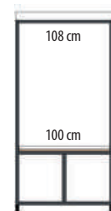

Detail Move met dakelement: