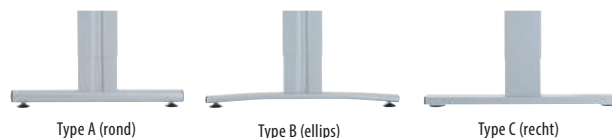

BASIC	Code	Basic vergadertafel recht 240-120	Bladtype	
			25 mm Melamine	22 mm Fenix
	BV1014	Basic vergadertafel recht 240 x 120 cm, instelbaar 62 - 86 cm.	€ 559	€ 1.210

BASIC	Code	Basic vergadertafel met koppelpoot	Bladtype	
			25 mm Melamine	22 mm Fenix
	BV1045	Basic vergadertafel met koppelpoot 240 x 80 cm, instelbaar 62 - 86 cm.	€ 638	€ 1.160
	BV1051	Basic vergadertafel met koppelpoot 280 x 80 cm, instelbaar 62 - 86 cm.	€ 661	€ 1.259
	BV1046	Basic vergadertafel met koppelpoot 320 x 80 cm, instelbaar 62 - 86 cm.	€ 677	€ 1.371
	BV1047	Basic vergadertafel met koppelpoot 360 x 80 cm, instelbaar 62 - 86 cm.	€ 707	€ 1.468
	BV1052	Basic vergadertafel met koppelpoot 400 x 80 cm, instelbaar 62 - 86 cm.	€ 746	€ 1.574
	BV1048	Basic vergadertafel met koppelpoot 360 x 90 cm, instelbaar 62 - 86 cm.	€ 736	€ 1.537
	BV1049	Basic vergadertafel met koppelpoot 400 x 90 cm, instelbaar 62 - 86 cm.	€ 771	€ 1.668
	BV1050	Basic vergadertafel met koppelpoot 400 x 100 cm, instelbaar 62 - 86 cm.	€ 771	€ 1.776

Kies uw kleur frame:
Overige RAL-kleuren zie pag. 94

Kies uw type frame:

Kies uw type en kleur blad: