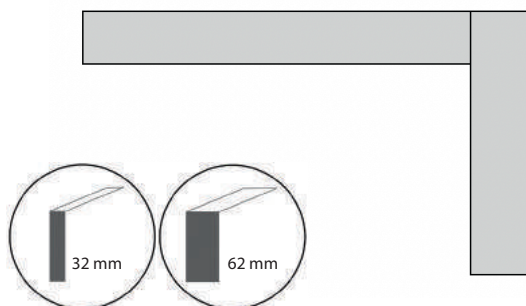

L - OPSTELLING RECHTS

32 mm dikte: NRC waarde $\alpha_w = 0,70$
62 mm dikte: NRC waarde $\alpha_w = 0,80$
Akoestisch rapport, zie pagina 53

Kabeldoorvoerdop rond Ø 80 mm:

tbv wand 32 mm dik
A75-ZW kleur zwart € 30
A75-AL kleur aluminium € 30
A75-WT kleur wit € 30

tbv wand 62 mm dik
B75-ZW kleur zwart € 43
B75-AL kleur aluminium € 43
B75-WT kleur wit € 43

Code	Hoogte panelen 120 cm	Stofgroep A		Stofgroep B		Stofgroep C		Stofgroep D	
		32 mm	62 mm	32 mm	62 mm	32 mm	62 mm	32 mm	62 mm
APS00LSR	Complete set tbv bureau 120 x 80 cm.	€ 501	€ 801	€ 561	€ 897	€ 650	€ 1.039	€ 835	€ 1.337
APS01LSR	Complete set tbv bureau 140 x 80 cm.	€ 513	€ 819	€ 575	€ 920	€ 667	€ 1.068	€ 856	€ 1.370
APS02LSR	Complete set tbv bureau 160 x 80 cm.	€ 524	€ 838	€ 590	€ 945	€ 687	€ 1.096	€ 879	€ 1.405
APS03LSR	Complete set tbv bureau 180 x 80 cm.	€ 536	€ 857	€ 604	€ 969	€ 704	€ 1.125	€ 901	€ 1.439
APS04LSR	Complete set tbv bureau 200 x 80 cm.	€ 547	€ 876	€ 620	€ 991	€ 722	€ 1.154	€ 922	€ 1.472
APS05LSR	Complete set tbv bureau 180 x 90 cm.	€ 547	€ 876	€ 620	€ 991	€ 722	€ 1.154	€ 922	€ 1.472
APS06LSR	Complete set tbv bureau 200 x 90 cm.	€ 559	€ 893	€ 635	€ 1.017	€ 739	€ 1.182	€ 942	€ 1.507
APS07LSR	Complete set tbv bureau 200 x 100 cm.	€ 582	€ 931	€ 650	€ 1.041	€ 758	€ 1.210	€ 963	€ 1.541

Code	Hoogte panelen 140 cm	Stofgroep A		Stofgroep B		Stofgroep C		Stofgroep D	
		32 mm	62 mm	32 mm	62 mm	32 mm	62 mm	32 mm	62 mm
APS10LSR	Complete set tbv bureau 120 x 80 cm.	€ 520	€ 832	€ 587	€ 938	€ 687	€ 1.096	€ 879	€ 1.405
APS11LSR	Complete set tbv bureau 140 x 80 cm.	€ 532	€ 851	€ 601	€ 961	€ 704	€ 1.125	€ 901	€ 1.439
APS12LSR	Complete set tbv bureau 160 x 80 cm.	€ 543	€ 869	€ 617	€ 986	€ 722	€ 1.154	€ 922	€ 1.472
APS13LSR	Complete set tbv bureau 180 x 80 cm.	€ 555	€ 888	€ 632	€ 1.010	€ 739	€ 1.182	€ 942	€ 1.507
APS14LSR	Complete set tbv bureau 200 x 80 cm.	€ 566	€ 906	€ 647	€ 1.033	€ 758	€ 1.210	€ 963	€ 1.541
APS15LSR	Complete set tbv bureau 180 x 90 cm.	€ 566	€ 906	€ 647	€ 1.033	€ 758	€ 1.210	€ 963	€ 1.541
APS16LSR	Complete set tbv bureau 200 x 90 cm.	€ 578	€ 924	€ 662	€ 1.057	€ 776	€ 1.239	€ 985	€ 1.576
APS17LSR	Complete set tbv bureau 200 x 100 cm.	€ 589	€ 942	€ 676	€ 1.081	€ 793	€ 1.268	€ 1.007	€ 1.609

Code	Hoogte panelen 160 cm	Stofgroep A		Stofgroep B		Stofgroep C		Stofgroep D	
		32 mm	62 mm	32 mm	62 mm	32 mm	62 mm	32 mm	62 mm
APS20LSR	Complete set tbv bureau 120 x 80 cm.	€ 540	€ 862	€ 613	€ 980	€ 722	€ 1.154	€ 922	€ 1.472
APS21LSR	Complete set tbv bureau 140 x 80 cm.	€ 551	€ 881	€ 627	€ 1.004	€ 739	€ 1.182	€ 942	€ 1.507
APS22LSR	Complete set tbv bureau 160 x 80 cm.	€ 563	€ 900	€ 642	€ 1.027	€ 758	€ 1.210	€ 963	€ 1.541
APS23LSR	Complete set tbv bureau 180 x 80 cm.	€ 574	€ 918	€ 658	€ 1.052	€ 776	€ 1.239	€ 985	€ 1.576
APS24LSR	Complete set tbv bureau 200 x 80 cm.	€ 586	€ 937	€ 672	€ 1.077	€ 793	€ 1.268	€ 1.007	€ 1.609
APS25LSR	Complete set tbv bureau 180 x 90 cm.	€ 586	€ 937	€ 672	€ 1.077	€ 793	€ 1.268	€ 1.007	€ 1.609
APS26LSR	Complete set tbv bureau 200 x 90 cm.	€ 597	€ 955	€ 688	€ 1.100	€ 810	€ 1.297	€ 1.027	€ 1.643
APS27LSR	Complete set tbv bureau 200 x 100 cm.	€ 609	€ 975	€ 703	€ 1.124	€ 830	€ 1.324	€ 1.049	€ 1.677

*** Stofgroepen Huislijn, zie pagina 53

*** Wanden zijn standaard voorzien van stelvoetjes