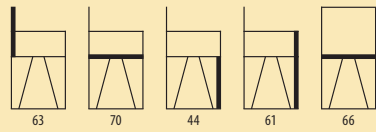

YS009 - ZWART

technische specificaties

Alfa

Alfa Lounge

Alfa Plus

Carvi

Carvi counter- en barstoel

Chesterfield