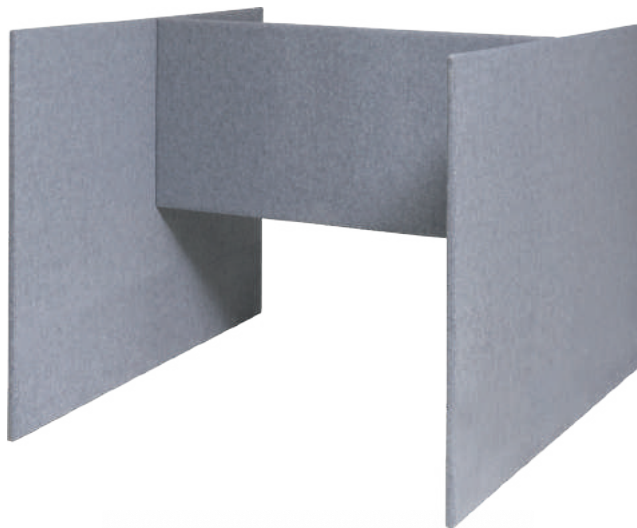

H - OPSTELLING MET LAAG TUSSENpaneel

32 mm dikte: NRC waarde $\alpha_w = 0,70$
62 mm dikte: NRC waarde $\alpha_w = 0,80$
Akoestisch rapport, zie pagina 53

Kabeldoorvoerdop rond $\varnothing 80$ mm:

tbv wand 32 mm dik
A75-ZW kleur zwart € 30
A75-AL kleur aluminium € 30
A75-WT kleur wit € 30

tbv wand 62 mm dik
B75-ZW kleur zwart € 43
B75-AL kleur aluminium € 43
B75-WT kleur wit € 43

Code	Hoogte zijpanelen 120 cm / tussenpaneel 60 cm	Stofgroep A		Stofgroep B		Stofgroep C		Stofgroep D	
		32 mm	62 mm	32 mm	62 mm	32 mm	62 mm	32 mm	62 mm
APS00HH	Complete set tbv 2x bureau 120 x 80 cm.	€ 828	€ 1.323	€ 920	€ 1.471	€ 1.034	€ 1.655	€ 1.348	€ 2.157
APS01HH	Complete set tbv 2x bureau 140 x 80 cm.	€ 848	€ 1.355	€ 947	€ 1.514	€ 1.070	€ 1.711	€ 1.391	€ 2.226
APS02HH	Complete set tbv 2x bureau 160 x 80 cm.	€ 866	€ 1.385	€ 973	€ 1.556	€ 1.106	€ 1.769	€ 1.435	€ 2.294
APS03HH	Complete set tbv 2x bureau 180 x 80 cm.	€ 886	€ 1.416	€ 999	€ 1.598	€ 1.141	€ 1.827	€ 1.477	€ 2.361
APS04HH	Complete set tbv 2x bureau 200 x 80 cm.	€ 904	€ 1.446	€ 1.025	€ 1.639	€ 1.177	€ 1.882	€ 1.520	€ 2.430
APS05HH	Complete set tbv 2x bureau 180 x 90 cm.	€ 904	€ 1.446	€ 1.025	€ 1.639	€ 1.177	€ 1.882	€ 1.520	€ 2.430
APS06HH	Complete set tbv 2x bureau 200 x 90 cm.	€ 924	€ 1.478	€ 1.052	€ 1.682	€ 1.213	€ 1.941	€ 1.562	€ 2.498
APS07HH	Complete set tbv 2x bureau 200 x 100 cm.	€ 942	€ 1.508	€ 1.078	€ 1.724	€ 1.248	€ 1.996	€ 1.605	€ 2.566

Code	Hoogte zijpanelen 140 cm / tussenpaneel 80 cm	Stofgroep A		Stofgroep B		Stofgroep C		Stofgroep D	
		32 mm	62 mm	32 mm	62 mm	32 mm	62 mm	32 mm	62 mm
APS10HH	Complete set tbv 2x bureau 120 x 80 cm.	€ 866	€ 1.385	€ 977	€ 1.561	€ 1.106	€ 1.769	€ 1.435	€ 2.294
APS11HH	Complete set tbv 2x bureau 140 x 80 cm.	€ 886	€ 1.416	€ 1.003	€ 1.604	€ 1.141	€ 1.827	€ 1.477	€ 2.361
APS12HH	Complete set tbv 2x bureau 160 x 80 cm.	€ 904	€ 1.446	€ 1.029	€ 1.647	€ 1.177	€ 1.882	€ 1.520	€ 2.430
APS13HH	Complete set tbv 2x bureau 180 x 80 cm.	€ 924	€ 1.478	€ 1.055	€ 1.688	€ 1.213	€ 1.941	€ 1.562	€ 2.498
APS14HH	Complete set tbv 2x bureau 200 x 80 cm.	€ 942	€ 1.508	€ 1.081	€ 1.730	€ 1.248	€ 1.996	€ 1.605	€ 2.566
APS15HH	Complete set tbv 2x bureau 180 x 90 cm.	€ 942	€ 1.508	€ 1.081	€ 1.730	€ 1.248	€ 1.996	€ 1.605	€ 2.566
APS16HH	Complete set tbv 2x bureau 200 x 90 cm.	€ 962	€ 1.539	€ 1.107	€ 1.771	€ 1.284	€ 2.053	€ 1.648	€ 2.635
APS17HH	Complete set tbv 2x bureau 200 x 100 cm.	€ 981	€ 1.569	€ 1.133	€ 1.814	€ 1.320	€ 2.112	€ 1.690	€ 2.703