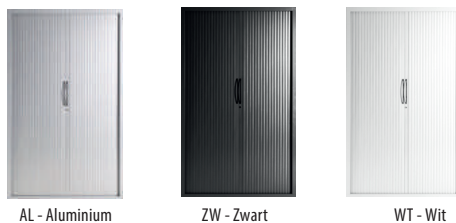

CARRÉ		Code	Persoonlijke pennenlade	Brutoverkoopprijs
		PLA	Persoonlijke pennenlade met pennenbakje 42 br. x 30 dp. x 12 hg. (in de kleur: al/zw/wt).	€ 127

CARRÉ		Code	Carré roldeurkast	Bladtype	
				25mm Melamine	22 mm Fenix
		VCK7280	Carré roldeurkast 72 hg. x 80 br. x 43 dp.	€ 487	
		VCK72	Carré roldeurkast 72 hg. x 120 br. x 43 dp.	€ 518	
		VCK100	Carré roldeurkast 100 hg. x 120 br. x 43 dp.	€ 580	
		VCK136	Carré roldeurkast 136 hg. x 120 br. x 43 dp.	€ 634	
		VCK198	Carré roldeurkast 198 hg. x 120 br. x 43 dp.	€ 692	
		VLB80	Legbord tbv. Carré roldeurkast 80 cm. breed.	€ 44	
		VLB120	Legbord tbv. Carré roldeurkast 120 cm. breed.	€ 48	
		VUITR80	Uittrekframe tbv. roldeurkast 80 cm. breed.	€ 199	
		VUITR120	Uittrekframe tbv. roldeurkast 120 cm. breed.	€ 199	
HL46	Topblad tbv. Carré roldeurkast 80 cm. breed.	€ 53	€ 174		
HL47	Topblad tbv. Carré roldeurkast 120 cm. breed.	€ 60	€ 227		

Kies uw kleur roldeurkast: