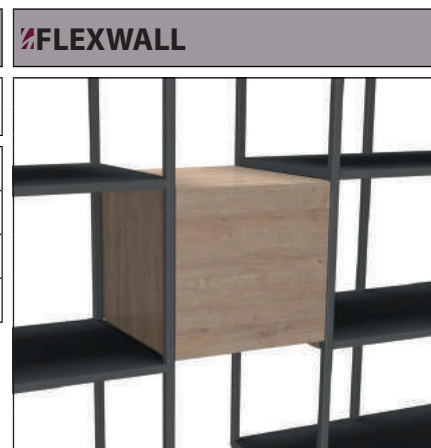

Code	Tussenhangende opbergelementen	
Flexwall tussenhangend opbergelement 36 br x 36 hg x 43 dp, indeling 1-vak met 1x klapdeur voorzien van push to open mechaniek.		
FLX270HG	Element in MDF gelakt	€ 216
FLX270HG-MS	Element in Melamine houtnerfstructuur	€ 216
FLX270HG-F1	Element in MDF met houtfineer groep 1	€ 309
FLX270HG-F2	Element in MDF met houtfineer groep 2	€ 345