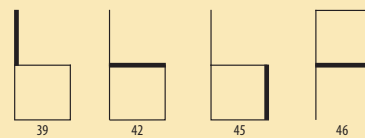

technische specificaties

Marko