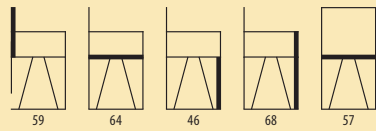

YS009 - ZWART

technische specificaties

Alfa

Alfa Lounge

Alfa Plus

Carvi

Carvi counter- en barstoel

Chesterfield