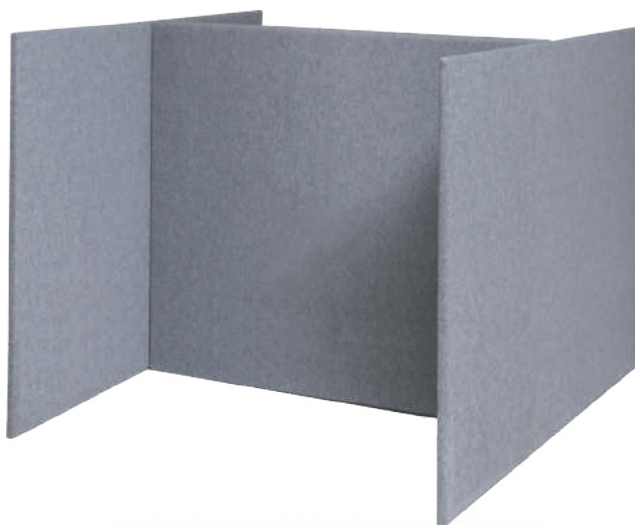

H - OPSTELLING

32 mm dikte: NRC waarde $\alpha_w = 0,70$
62 mm dikte: NRC waarde $\alpha_w = 0,80$
Akoestisch rapport, zie pagina 53

Kabeldoorvoerdop rond $\varnothing 80$ mm:

tbv wand 32 mm dik
A75-ZW kleur zwart € 30
A75-AL kleur aluminium € 30
A75-WT kleur wit € 30

tbv wand 62 mm dik
B75-ZW kleur zwart € 43
B75-AL kleur aluminium € 43
B75-WT kleur wit € 43

Code	Hoogte panelen 120 cm	Stofgroep A		Stofgroep B		Stofgroep C		Stofgroep D	
		32 mm	62 mm	32 mm	62 mm	32 mm	62 mm	32 mm	62 mm
APS00HS	Complete set tbv 2x bureau 120 x 80 cm.	€ 924	€ 1.478	€ 1.052	€ 1.682	€ 1.195	€ 1.912	€ 1.538	€ 2.458
APS01HS	Complete set tbv 2x bureau 140 x 80 cm.	€ 942	€ 1.508	€ 1.078	€ 1.724	€ 1.231	€ 1.969	€ 1.581	€ 2.527
APS02HS	Complete set tbv 2x bureau 160 x 80 cm.	€ 962	€ 1.539	€ 1.103	€ 1.767	€ 1.267	€ 2.024	€ 1.623	€ 2.595
APS03HS	Complete set tbv 2x bureau 180 x 80 cm.	€ 981	€ 1.569	€ 1.130	€ 1.807	€ 1.302	€ 2.083	€ 1.665	€ 2.664
APS04HS	Complete set tbv 2x bureau 200 x 80 cm.	€ 1.001	€ 1.600	€ 1.156	€ 1.850	€ 1.338	€ 2.138	€ 1.708	€ 2.733
APS05HS	Complete set tbv 2x bureau 180 x 90 cm.	€ 1.001	€ 1.600	€ 1.156	€ 1.850	€ 1.338	€ 2.138	€ 1.708	€ 2.733
APS06HS	Complete set tbv 2x bureau 200 x 90 cm.	€ 1.021	€ 1.631	€ 1.183	€ 1.891	€ 1.374	€ 2.196	€ 1.751	€ 2.800
APS07HS	Complete set tbv 2x bureau 200 x 100 cm.	€ 1.039	€ 1.661	€ 1.208	€ 1.935	€ 1.409	€ 2.254	€ 1.794	€ 2.869

Code	Hoogte panelen 140 cm	Stofgroep A		Stofgroep B		Stofgroep C		Stofgroep D	
		32 mm	62 mm	32 mm	62 mm	32 mm	62 mm	32 mm	62 mm
APS10HS	Complete set tbv 2x bureau 120 x 80 cm.	€ 962	€ 1.539	€ 1.107	€ 1.771	€ 1.267	€ 2.024	€ 1.623	€ 2.595
APS11HS	Complete set tbv 2x bureau 140 x 80 cm.	€ 981	€ 1.569	€ 1.133	€ 1.814	€ 1.302	€ 2.083	€ 1.665	€ 2.664
APS12HS	Complete set tbv 2x bureau 160 x 80 cm.	€ 1.001	€ 1.600	€ 1.160	€ 1.855	€ 1.338	€ 2.138	€ 1.708	€ 2.733
APS13HS	Complete set tbv 2x bureau 180 x 80 cm.	€ 1.021	€ 1.631	€ 1.187	€ 1.898	€ 1.374	€ 2.196	€ 1.751	€ 2.800
APS14HS	Complete set tbv 2x bureau 200 x 80 cm.	€ 1.039	€ 1.661	€ 1.213	€ 1.941	€ 1.409	€ 2.254	€ 1.794	€ 2.869
APS15HS	Complete set tbv 2x bureau 180 x 90 cm.	€ 1.039	€ 1.661	€ 1.213	€ 1.941	€ 1.409	€ 2.254	€ 1.794	€ 2.869
APS16HS	Complete set tbv 2x bureau 200 x 90 cm.	€ 1.058	€ 1.693	€ 1.239	€ 1.981	€ 1.445	€ 2.310	€ 1.836	€ 2.938
APS17HS	Complete set tbv 2x bureau 200 x 100 cm.	€ 1.078	€ 1.723	€ 1.265	€ 2.023	€ 1.481	€ 2.367	€ 1.878	€ 3.007