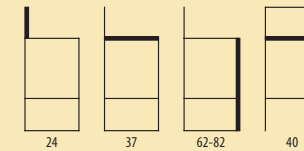

Oscar counter- en barstoel