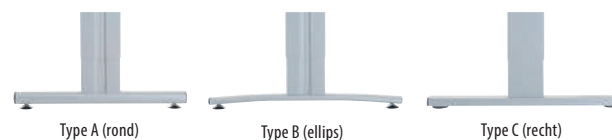

BASIC	Code	Basic bureau recht met zijwangen	Bladtype	
			25 mm Melamine	22 mm Fenix
	BZ1000	Basic bureau recht met zijwangen 80 x 80 cm, instelbaar 62 - 86 cm, incl. kabelgoot.	€ 542	€ 727
	BZ1002	Basic bureau recht met zijwangen 120 x 80 cm, instelbaar 62 - 86 cm, incl. kabelgoot.	€ 573	€ 834
	BZ1003	Basic bureau recht met zijwangen 140 x 80 cm, instelbaar 62 - 86 cm, incl. kabelgoot.	€ 589	€ 888
	BZ1004	Basic bureau recht met zijwangen 160 x 80 cm, instelbaar 62 - 86 cm, incl. kabelgoot.	€ 598	€ 946
	BZ1006	Basic bureau recht met zijwangen 180 x 80 cm, instelbaar 62 - 86 cm, incl. kabelgoot.	€ 616	€ 996
	BZ1008	Basic bureau recht met zijwangen 200 x 80 cm, instelbaar 62 - 86 cm, incl. kabelgoot.	€ 639	€ 1.053
	BZ1010	Basic bureau recht met zijwangen 180 x 90 cm, instelbaar 62 - 86 cm, incl. kabelgoot.	€ 631	€ 1.031
	BZ1011	Basic bureau recht met zijwangen 200 x 90 cm, instelbaar 62 - 86 cm, incl. kabelgoot.	€ 651	€ 1.100

Kies uw kleur frame:
Overige RAL-kleuren zie pag. 19

Kies uw type frame:

Kies uw type en kleur blad: