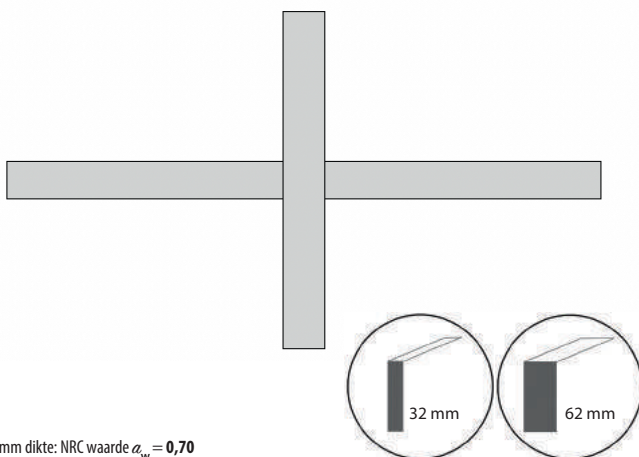

X - OPSTELLING MET TUSSENpaneLEN OP VOETEN

32 mm dikte: NRC waarde $\alpha_w = 0,70$
62 mm dikte: NRC waarde $\alpha_w = 0,80$
Akoestisch rapport, zie pagina 53

Kabeldoorvoerdop rond $\varnothing 80$ mm:

tbv wand 32 mm dik
A75-ZW kleur zwart € 30
A75-AL kleur aluminium € 30
A75-WT kleur wit € 30

tbv wand 62 mm dik
B75-ZW kleur zwart € 43
B75-AL kleur aluminium € 43
B75-WT kleur wit € 43

Code	Hoogte 1x tussenpaneel 120 cm / 2x tussenpaneel 60 cm	Stofgroep A		Stofgroep B		Stofgroep C		Stofgroep D	
		32 mm	62 mm	32 mm	62 mm	32 mm	62 mm	32 mm	62 mm
APS00XE	Complete set tbv 4x bureau 120 x 80 cm.	€ 816	€ 1.305	€ 899	€ 1.437	€ 981	€ 1.568	€ 1.245	€ 1.991
APS01XE	Complete set tbv 4x bureau 140 x 80 cm.	€ 835	€ 1.337	€ 924	€ 1.478	€ 1.018	€ 1.627	€ 1.288	€ 2.060
APS02XE	Complete set tbv 4x bureau 160 x 80 cm.	€ 855	€ 1.367	€ 950	€ 1.520	€ 1.053	€ 1.684	€ 1.332	€ 2.128
APS03XE	Complete set tbv 4x bureau 180 x 80 cm.	€ 874	€ 1.398	€ 977	€ 1.561	€ 1.090	€ 1.739	€ 1.374	€ 2.196
APS04XE	Complete set tbv 4x bureau 200 x 80 cm.	€ 893	€ 1.429	€ 1.003	€ 1.604	€ 1.124	€ 1.798	€ 1.416	€ 2.265
APS05XE	Complete set tbv 4x bureau 180 x 90 cm.	€ 893	€ 1.429	€ 1.003	€ 1.604	€ 1.124	€ 1.798	€ 1.416	€ 2.265
APS06XE	Complete set tbv 4x bureau 200 x 90 cm.	€ 912	€ 1.460	€ 1.029	€ 1.647	€ 1.160	€ 1.853	€ 1.459	€ 2.334
APS07XE	Complete set tbv 4x bureau 200 x 100 cm.	€ 932	€ 1.490	€ 1.055	€ 1.688	€ 1.195	€ 1.912	€ 1.501	€ 2.402

Code	Hoogte 1x tussenpaneel 140 cm / 2x tussenpaneel 80 cm	Stofgroep A		Stofgroep B		Stofgroep C		Stofgroep D	
		32 mm	62 mm	32 mm	62 mm	32 mm	62 mm	32 mm	62 mm
APS10XE	Complete set tbv 4x bureau 120 x 80 cm.	€ 855	€ 1.367	€ 954	€ 1.527	€ 1.053	€ 1.684	€ 1.332	€ 2.128
APS11XE	Complete set tbv 4x bureau 140 x 80 cm.	€ 874	€ 1.398	€ 980	€ 1.567	€ 1.090	€ 1.739	€ 1.374	€ 2.196
APS12XE	Complete set tbv 4x bureau 160 x 80 cm.	€ 893	€ 1.429	€ 1.007	€ 1.610	€ 1.009	€ 1.798	€ 1.416	€ 2.265
APS13XE	Complete set tbv 4x bureau 180 x 80 cm.	€ 912	€ 1.460	€ 1.032	€ 1.652	€ 1.160	€ 1.853	€ 1.459	€ 2.334
APS14XE	Complete set tbv 4x bureau 200 x 80 cm.	€ 932	€ 1.490	€ 1.058	€ 1.694	€ 1.195	€ 1.912	€ 1.501	€ 2.402
APS15XE	Complete set tbv 4x bureau 180 x 90 cm.	€ 932	€ 1.490	€ 1.058	€ 1.694	€ 1.195	€ 1.912	€ 1.501	€ 2.402
APS16XE	Complete set tbv 4x bureau 200 x 90 cm.	€ 952	€ 1.521	€ 1.085	€ 1.736	€ 1.231	€ 1.969	€ 1.545	€ 2.464
APS17XE	Complete set tbv 4x bureau 200 x 100 cm.	€ 971	€ 1.552	€ 1.111	€ 1.777	€ 1.267	€ 2.024	€ 1.587	€ 2.540