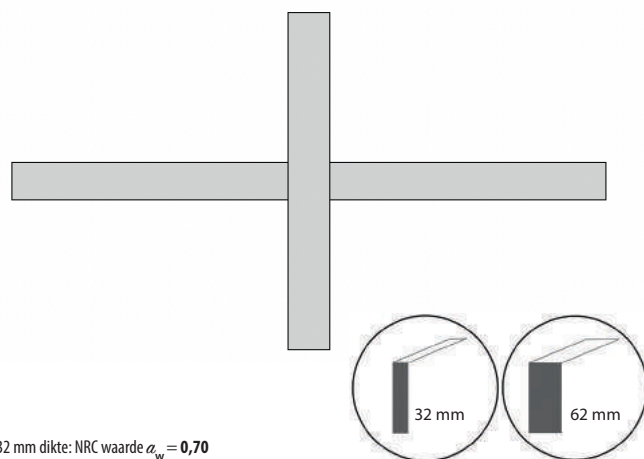

X - OPSTELLING

32 mm dikte: NRC waarde $\alpha_w = 0,70$
62 mm dikte: NRC waarde $\alpha_w = 0,80$
Akoestisch rapport, zie pagina 53

Kabeldoorvoerdop rond Ø 80 mm:

tbv wand 32 mm dik
A75-ZW kleur zwart € 30
A75-AL kleur aluminium € 30
A75-WT kleur wit € 30

tbv wand 62 mm dik
B75-ZW kleur zwart € 43
B75-AL kleur aluminium € 43
B75-WT kleur wit € 43

Code	Hoogte panelen 120 cm	Stofgroep A		Stofgroep B		Stofgroep C		Stofgroep D	
		32 mm	62 mm	32 mm	62 mm	32 mm	62 mm	32 mm	62 mm
APS00XS	Complete set tbv 4x bureau 120 x 80 cm.	€ 942	€ 1.508	€ 1.070	€ 1.711	€ 1.213	€ 1.941	€ 1.555	€ 2.487
APS01XS	Complete set tbv 4x bureau 140 x 80 cm.	€ 962	€ 1.539	€ 1.096	€ 1.754	€ 1.248	€ 1.996	€ 1.598	€ 2.555
APS02XS	Complete set tbv 4x bureau 160 x 80 cm.	€ 981	€ 1.569	€ 1.123	€ 1.797	€ 1.284	€ 2.053	€ 1.639	€ 2.624
APS03XS	Complete set tbv 4x bureau 180 x 80 cm.	€ 1.001	€ 1.600	€ 1.149	€ 1.838	€ 1.320	€ 2.112	€ 1.684	€ 2.693
APS04XS	Complete set tbv 4x bureau 200 x 80 cm.	€ 1.021	€ 1.631	€ 1.175	€ 1.880	€ 1.355	€ 2.167	€ 1.727	€ 2.762
APS05XS	Complete set tbv 4x bureau 180 x 90 cm.	€ 1.021	€ 1.631	€ 1.175	€ 1.880	€ 1.355	€ 2.167	€ 1.727	€ 2.762
APS06XS	Complete set tbv 4x bureau 200 x 90 cm.	€ 1.039	€ 1.661	€ 1.201	€ 1.921	€ 1.391	€ 2.226	€ 1.769	€ 2.829
APS07XS	Complete set tbv 4x bureau 200 x 100 cm.	€ 1.058	€ 1.693	€ 1.228	€ 1.964	€ 1.425	€ 2.281	€ 1.581	€ 2.897

Code	Hoogte panelen 140 cm	Stofgroep A		Stofgroep B		Stofgroep C		Stofgroep D	
		32 mm	62 mm	32 mm	62 mm	32 mm	62 mm	32 mm	62 mm
APS10XS	Complete set tbv 4x bureau 120 x 80 cm.	€ 981	€ 1.569	€ 1.126	€ 1.801	€ 1.284	€ 2.053	€ 1.639	€ 2.624
APS11XS	Complete set tbv 4x bureau 140 x 80 cm.	€ 1.001	€ 1.600	€ 1.153	€ 1.844	€ 1.320	€ 2.112	€ 1.684	€ 2.693
APS12XS	Complete set tbv 4x bureau 160 x 80 cm.	€ 1.021	€ 1.631	€ 1.178	€ 1.886	€ 1.355	€ 2.167	€ 1.727	€ 2.762
APS13XS	Complete set tbv 4x bureau 180 x 80 cm.	€ 1.039	€ 1.661	€ 1.205	€ 1.927	€ 1.391	€ 2.226	€ 1.769	€ 2.829
APS14XS	Complete set tbv 4x bureau 200 x 80 cm.	€ 1.058	€ 1.693	€ 1.231	€ 1.970	€ 1.425	€ 2.281	€ 1.811	€ 2.897
APS15XS	Complete set tbv 4x bureau 180 x 90 cm.	€ 1.058	€ 1.693	€ 1.231	€ 1.970	€ 1.425	€ 2.281	€ 1.811	€ 2.897
APS16XS	Complete set tbv 4x bureau 200 x 90 cm.	€ 1.078	€ 1.723	€ 1.259	€ 2.012	€ 1.462	€ 2.338	€ 1.853	€ 2.966
APS17XS	Complete set tbv 4x bureau 200 x 100 cm.	€ 1.098	€ 1.754	€ 1.284	€ 2.053	€ 1.497	€ 2.397	€ 1.898	€ 3.033