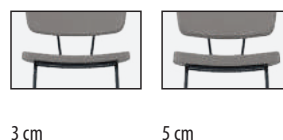

Detail dikte zitting: