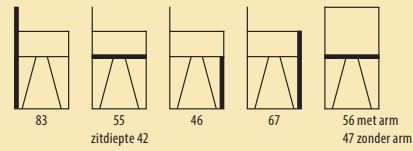

technische specificaties

Forza