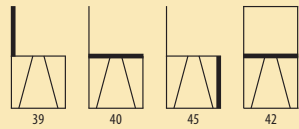

YS009 - ZWART

technische specificaties

Alfa

Alfa Lounge

Alfa Plus

Carvi

Carvi counter- en barstoel

Chesterfield