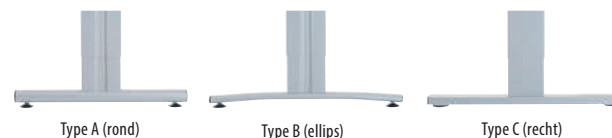

Kies uw type frame: