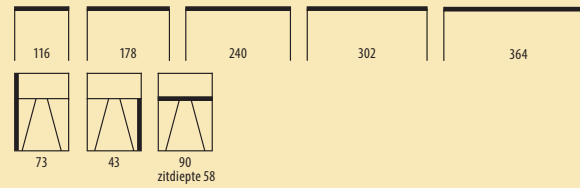

YS009 - ZWART

technische specificaties

Alfa

Alfa Lounge

Alfa Plus

Carvi

Carvi counter- en barstoel

Chesterfield