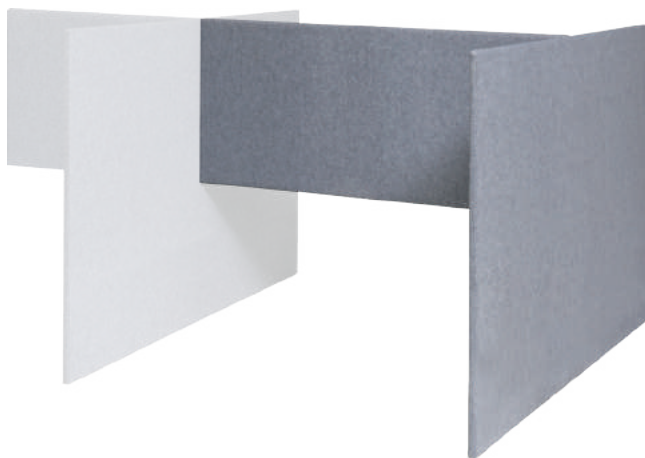

H - OPSTELLING AANBOUW MET LAAG KOPPELpaneel

32 mm dikte: NRC waarde $\alpha_w = 0,70$
62 mm dikte: NRC waarde $\alpha_w = 0,80$
Akoestisch rapport, zie pagina 53

Kabeldoorvoerdop rond Ø 80 mm:

tbv wand 32 mm dik
A75-ZW kleur zwart € 30
A75-AL kleur aluminium € 30
A75-WT kleur wit € 30

tbv wand 62 mm dik
B75-ZW kleur zwart € 43
B75-AL kleur aluminium € 43
B75-WT kleur wit € 43

Code	Hoogte zijpaneel 120 cm / koppelpaneel 60 cm	Stofgroep A		Stofgroep B		Stofgroep C		Stofgroep D	
		32 mm	62 mm	32 mm	62 mm	32 mm	62 mm	32 mm	62 mm
APS00TH	Complete set tbv 2x bureau 120 x 80 cm.	€ 520	€ 832	€ 579	€ 926	€ 647	€ 1.033	€ 839	€ 1.341
APS01TH	Complete set tbv 2x bureau 140 x 80 cm.	€ 532	€ 851	€ 594	€ 950	€ 667	€ 1.068	€ 868	€ 1.387
APS02TH	Complete set tbv 2x bureau 160 x 80 cm.	€ 543	€ 869	€ 610	€ 975	€ 690	€ 1.102	€ 897	€ 1.433
APS03TH	Complete set tbv 2x bureau 180 x 80 cm.	€ 555	€ 888	€ 624	€ 998	€ 711	€ 1.136	€ 925	€ 1.479
APS04TH	Complete set tbv 2x bureau 200 x 80 cm.	€ 566	€ 906	€ 639	€ 1.022	€ 733	€ 1.170	€ 953	€ 1.524
APS05TH	Complete set tbv 2x bureau 180 x 90 cm.	€ 566	€ 906	€ 639	€ 1.022	€ 733	€ 1.170	€ 953	€ 1.524
APS06TH	Complete set tbv 2x bureau 200 x 90 cm.	€ 578	€ 924	€ 655	€ 1.047	€ 755	€ 1.205	€ 981	€ 1.568
APS07TH	Complete set tbv 2x bureau 200 x 100 cm.	€ 589	€ 942	€ 669	€ 1.070	€ 776	€ 1.239	€ 1.010	€ 1.615

Code	Hoogte zijpaneel 140 cm / koppelpaneel 80 cm	Stofgroep A		Stofgroep B		Stofgroep C		Stofgroep D	
		32 mm	62 mm	32 mm	62 mm	32 mm	62 mm	32 mm	62 mm
APS10TH	Complete set tbv 2x bureau 120 x 80 cm.	€ 540	€ 862	€ 604	€ 969	€ 684	€ 1.091	€ 881	€ 1.410
APS11TH	Complete set tbv 2x bureau 140 x 80 cm.	€ 551	€ 881	€ 620	€ 991	€ 704	€ 1.125	€ 910	€ 1.455
APS12TH	Complete set tbv 2x bureau 160 x 80 cm.	€ 563	€ 900	€ 635	€ 1.017	€ 725	€ 1.159	€ 939	€ 1.501
APS13TH	Complete set tbv 2x bureau 180 x 80 cm.	€ 574	€ 918	€ 650	€ 1.041	€ 746	€ 1.194	€ 969	€ 1.546
APS14TH	Complete set tbv 2x bureau 200 x 80 cm.	€ 586	€ 937	€ 665	€ 1.063	€ 768	€ 1.228	€ 996	€ 1.592
APS15TH	Complete set tbv 2x bureau 180 x 90 cm.	€ 586	€ 937	€ 665	€ 1.063	€ 768	€ 1.228	€ 996	€ 1.592
APS16TH	Complete set tbv 2x bureau 200 x 90 cm.	€ 597	€ 955	€ 681	€ 1.087	€ 789	€ 1.262	€ 1.024	€ 1.637
APS17TH	Complete set tbv 2x bureau 200 x 100 cm.	€ 609	€ 975	€ 695	€ 1.111	€ 810	€ 1.297	€ 1.053	€ 1.684

Code	Hoogte zijpaneel 160 cm / koppelpaneel 100 cm	Stofgroep A		Stofgroep B		Stofgroep C		Stofgroep D	
		32 mm	62 mm	32 mm	62 mm	32 mm	62 mm	32 mm	62 mm
APS20TH	Complete set tbv 2x bureau 120 x 80 cm.	€ 559	€ 893	€ 632	€ 1.010	€ 718	€ 1.148	€ 925	€ 1.479
APS21TH	Complete set tbv 2x bureau 140 x 80 cm.	€ 571	€ 912	€ 647	€ 1.033	€ 739	€ 1.182	€ 953	€ 1.524
APS22TH	Complete set tbv 2x bureau 160 x 80 cm.	€ 582	€ 931	€ 662	€ 1.057	€ 762	€ 1.217	€ 981	€ 1.568
APS23TH	Complete set tbv 2x bureau 180 x 80 cm.	€ 594	€ 950	€ 676	€ 1.081	€ 782	€ 1.249	€ 1.010	€ 1.615
APS24TH	Complete set tbv 2x bureau 200 x 80 cm.	€ 604	€ 966	€ 692	€ 1.106	€ 804	€ 1.284	€ 1.039	€ 1.660
APS25TH	Complete set tbv 2x bureau 180 x 90 cm.	€ 604	€ 966	€ 692	€ 1.106	€ 804	€ 1.284	€ 1.039	€ 1.660
APS26TH	Complete set tbv 2x bureau 200 x 90 cm.	€ 617	€ 985	€ 707	€ 1.130	€ 826	€ 1.318	€ 1.068	€ 1.706
APS27TH	Complete set tbv 2x bureau 200 x 100 cm.	€ 627	€ 1.004	€ 722	€ 1.154	€ 846	€ 1.352	€ 1.095	€ 1.751

*** Stofgroepen Huislijn, zie pagina 53