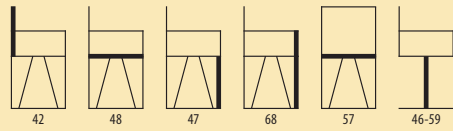

YS009 - ZWART

technische specificaties

Alfa

Alfa Lounge

Alfa Plus

Carvi

Carvi counter- en barstoel

Chesterfield