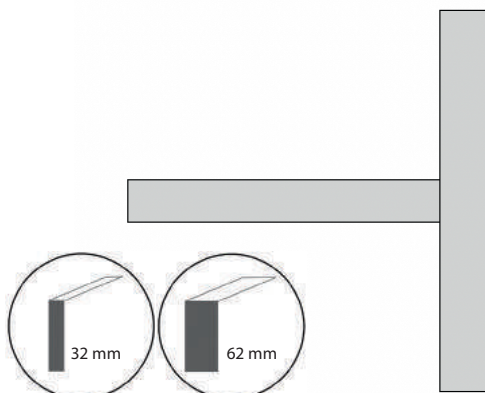

H - OPSTELLING AANBOUW

32 mm dikte: NRC waarde $\alpha_w = 0,70$
62 mm dikte: NRC waarde $\alpha_w = 0,80$
Akoestisch rapport, zie pagina 53

Kabeldoorvoerdop rond Ø 80 mm:

tbv wand 32 mm dik
B75-ZW kleur zwart € 30
B75-AL kleur aluminium € 30
B75-WT kleur wit € 30

tbv wand 62 mm dik
B75-ZW kleur zwart € 43
B75-AL kleur aluminium € 43
B75-WT kleur wit € 43

Code	Hoogte panelen 120 cm	Stofgroep A		Stofgroep B		Stofgroep C		Stofgroep D	
		32 mm	62 mm	32 mm	62 mm	32 mm	62 mm	32 mm	62 mm
APS50TST	Complete set tbv 2x bureau 120 x 80 cm.	€ 547	€ 876	€ 613	€ 980	€ 704	€ 1.125	€ 922	€ 1.472
APS51TST	Complete set tbv 2x bureau 140 x 80 cm.	€ 559	€ 893	€ 627	€ 1.004	€ 725	€ 1.159	€ 950	€ 1.517
APS52TST	Complete set tbv 2x bureau 160 x 80 cm.	€ 571	€ 912	€ 642	€ 1.027	€ 746	€ 1.194	€ 978	€ 1.563
APS53TST	Complete set tbv 2x bureau 180 x 80 cm.	€ 582	€ 931	€ 658	€ 1.052	€ 768	€ 1.228	€ 1.007	€ 1.609
APS54TST	Complete set tbv 2x bureau 200 x 80 cm.	€ 594	€ 950	€ 672	€ 1.077	€ 789	€ 1.262	€ 1.034	€ 1.655
APS55TST	Complete set tbv 2x bureau 180 x 90 cm.	€ 594	€ 950	€ 672	€ 1.077	€ 789	€ 1.262	€ 1.034	€ 1.655
APS56TST	Complete set tbv 2x bureau 200 x 90 cm.	€ 604	€ 966	€ 688	€ 1.100	€ 810	€ 1.297	€ 1.063	€ 1.700
APS57TST	Complete set tbv 2x bureau 200 x 100 cm.	€ 617	€ 985	€ 703	€ 1.124	€ 833	€ 1.331	€ 1.093	€ 1.746

Code	Hoogte panelen 140 cm	Stofgroep A		Stofgroep B		Stofgroep C		Stofgroep D	
		32 mm	62 mm	32 mm	62 mm	32 mm	62 mm	32 mm	62 mm
APS60TST	Complete set tbv 2x bureau 120 x 80 cm.	€ 566	€ 906	€ 639	€ 1.022	€ 739	€ 1.182	€ 963	€ 1.541
APS61TST	Complete set tbv 2x bureau 140 x 80 cm.	€ 578	€ 924	€ 655	€ 1.047	€ 762	€ 1.217	€ 993	€ 1.586
APS62TST	Complete set tbv 2x bureau 160 x 80 cm.	€ 589	€ 942	€ 669	€ 1.070	€ 782	€ 1.249	€ 1.022	€ 1.632
APS63TST	Complete set tbv 2x bureau 180 x 80 cm.	€ 601	€ 961	€ 685	€ 1.094	€ 804	€ 1.284	€ 1.049	€ 1.677
APS64TST	Complete set tbv 2x bureau 200 x 80 cm.	€ 613	€ 980	€ 699	€ 1.118	€ 826	€ 1.318	€ 1.078	€ 1.724
APS65TST	Complete set tbv 2x bureau 180 x 90 cm.	€ 613	€ 980	€ 699	€ 1.118	€ 826	€ 1.318	€ 1.078	€ 1.724
APS66TST	Complete set tbv 2x bureau 200 x 90 cm.	€ 624	€ 999	€ 713	€ 1.141	€ 846	€ 1.352	€ 1.106	€ 1.769
APS67TST	Complete set tbv 2x bureau 200 x 100 cm.	€ 636	€ 1.017	€ 730	€ 1.167	€ 868	€ 1.387	€ 1.134	€ 1.815

Code	Hoogte panelen 160 cm	Stofgroep A		Stofgroep B		Stofgroep C		Stofgroep D	
		32 mm	62 mm	32 mm	62 mm	32 mm	62 mm	32 mm	62 mm
APS70TST	Complete set tbv 2x bureau 120 x 80 cm.	€ 586	€ 937	€ 665	€ 1.063	€ 776	€ 1.239	€ 1.007	€ 1.609
APS71TST	Complete set tbv 2x bureau 140 x 80 cm.	€ 597	€ 955	€ 681	€ 1.087	€ 796	€ 1.272	€ 1.034	€ 1.655
APS72TST	Complete set tbv 2x bureau 160 x 80 cm.	€ 609	€ 975	€ 695	€ 1.111	€ 817	€ 1.308	€ 1.063	€ 1.700
APS73TST	Complete set tbv 2x bureau 180 x 80 cm.	€ 620	€ 993	€ 710	€ 1.136	€ 839	€ 1.341	€ 1.093	€ 1.746
APS74TST	Complete set tbv 2x bureau 200 x 80 cm.	€ 632	€ 1.010	€ 725	€ 1.160	€ 861	€ 1.375	€ 1.121	€ 1.792
APS75TST	Complete set tbv 2x bureau 180 x 90 cm.	€ 632	€ 1.010	€ 725	€ 1.160	€ 861	€ 1.375	€ 1.121	€ 1.792
APS76TST	Complete set tbv 2x bureau 200 x 90 cm.	€ 643	€ 1.029	€ 740	€ 1.184	€ 881	€ 1.410	€ 1.149	€ 1.838
APS77TST	Complete set tbv 2x bureau 200 x 100 cm.	€ 656	€ 1.047	€ 756	€ 1.207	€ 904	€ 1.444	€ 1.177	€ 1.882

*** Stofgroepen Huislijn, zie pagina 53