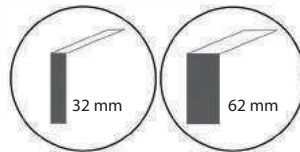

Z - OPSTELLING

32 mm dikte: NRC waarde $\alpha_w = 0,70$
62 mm dikte: NRC waarde $\alpha_w = 0,80$
Akoestisch rapport, zie pagina 53

Kabeldoorvoerdop rond Ø 80 mm:

tbv wand 32 mm dik
A75-ZW kleur zwart € 30
A75-AL kleur aluminium € 30
A75-WT kleur wit € 30

tbv wand 62 mm dik
B75-ZW kleur zwart € 43
B75-AL kleur aluminium € 43
B75-WT kleur wit € 43

Code	Hoogte panelen 120 cm	Stofgroep A		Stofgroep B		Stofgroep C		Stofgroep D	
		32 mm	62 mm	32 mm	62 mm	32 mm	62 mm	32 mm	62 mm
APS00ZS	Complete set tbv 2x bureau 120 x 80 cm.	€ 724	€ 1.157	€ 818	€ 1.310	€ 935	€ 1.494	€ 1.224	€ 1.957
APS01ZS	Complete set tbv 2x bureau 140 x 80 cm.	€ 743	€ 1.190	€ 845	€ 1.351	€ 972	€ 1.553	€ 1.267	€ 2.024
APS02ZS	Complete set tbv 2x bureau 160 x 80 cm.	€ 763	€ 1.219	€ 872	€ 1.393	€ 1.007	€ 1.609	€ 1.309	€ 2.093
APS03ZS	Complete set tbv 2x bureau 180 x 80 cm.	€ 782	€ 1.251	€ 899	€ 1.437	€ 1.044	€ 1.666	€ 1.352	€ 2.162
APS04ZS	Complete set tbv 2x bureau 200 x 80 cm.	€ 801	€ 1.280	€ 801	€ 1.478	€ 1.078	€ 1.724	€ 1.395	€ 2.230
APS05ZS	Complete set tbv 2x bureau 180 x 90 cm.	€ 801	€ 1.280	€ 924	€ 1.478	€ 1.078	€ 1.724	€ 1.395	€ 2.230
APS06ZS	Complete set tbv 2x bureau 200 x 90 cm.	€ 819	€ 1.313	€ 950	€ 1.520	€ 1.115	€ 1.780	€ 1.438	€ 2.299
APS07ZS	Complete set tbv 2x bureau 200 x 100 cm.	€ 839	€ 1.343	€ 977	€ 1.561	€ 1.149	€ 1.838	€ 1.481	€ 2.367

Code	Hoogte panelen 140 cm	Stofgroep A		Stofgroep B		Stofgroep C		Stofgroep D	
		32 mm	62 mm	32 mm	62 mm	32 mm	62 mm	32 mm	62 mm
APS10ZS	Complete set tbv 2x bureau 120 x 80 cm.	€ 763	€ 1.219	€ 876	€ 1.400	€ 1.007	€ 1.609	€ 1.309	€ 2.093
APS11ZS	Complete set tbv 2x bureau 140 x 80 cm.	€ 782	€ 1.251	€ 902	€ 1.441	€ 1.044	€ 1.666	€ 1.352	€ 2.162
APS12ZS	Complete set tbv 2x bureau 160 x 80 cm.	€ 801	€ 1.280	€ 927	€ 1.484	€ 1.078	€ 1.724	€ 1.395	€ 2.230
APS13ZS	Complete set tbv 2x bureau 180 x 80 cm.	€ 819	€ 1.313	€ 954	€ 1.527	€ 1.115	€ 1.780	€ 1.438	€ 2.299
APS14ZS	Complete set tbv 2x bureau 200 x 80 cm.	€ 839	€ 1.343	€ 980	€ 1.567	€ 1.149	€ 1.838	€ 1.481	€ 2.367
APS15ZS	Complete set tbv 2x bureau 180 x 90 cm.	€ 839	€ 1.343	€ 980	€ 1.567	€ 1.149	€ 1.838	€ 1.481	€ 2.367
APS16ZS	Complete set tbv 2x bureau 200 x 90 cm.	€ 858	€ 1.374	€ 1.007	€ 1.610	€ 1.186	€ 1.893	€ 1.522	€ 2.436
APS17ZS	Complete set tbv 2x bureau 200 x 100 cm.	€ 878	€ 1.405	€ 1.032	€ 1.652	€ 1.221	€ 1.951	€ 1.566	€ 2.504