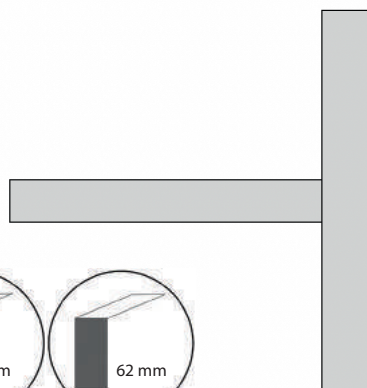

H - OPSTELLING AANBOUW MET LAAG KOPPELpaneel

32 mm dikte: NRC waarde $\alpha_w = 0,70$
62 mm dikte: NRC waarde $\alpha_w = 0,80$
Akoestisch rapport, zie pagina 53

Kabeldoorvoerdop rond Ø 80 mm:

tbv wand 32 mm dik
A75-ZW kleur zwart € 30
A75-AL kleur aluminium € 30
A75-WT kleur wit € 30

tbv wand 62 mm dik
B75-ZW kleur zwart € 43
B75-AL kleur aluminium € 43
B75-WT kleur wit € 43

Code	Hoogte zijpaneel 120 cm / koppelpaneel 60 cm	Stofgroep A		Stofgroep B		Stofgroep C		Stofgroep D	
		32 mm	62 mm	32 mm	62 mm	32 mm	62 mm	32 mm	62 mm
APS00TH	Complete set tbv 2x bureau 120 x 80 cm.	€ 520	€ 832	€ 579	€ 926	€ 647	€ 1.033	€ 839	€ 1.341
APS01TH	Complete set tbv 2x bureau 140 x 80 cm.	€ 532	€ 851	€ 594	€ 950	€ 667	€ 1.068	€ 868	€ 1.387
APS02TH	Complete set tbv 2x bureau 160 x 80 cm.	€ 543	€ 869	€ 610	€ 975	€ 690	€ 1.102	€ 897	€ 1.433
APS03TH	Complete set tbv 2x bureau 180 x 80 cm.	€ 555	€ 888	€ 624	€ 998	€ 711	€ 1.136	€ 925	€ 1.479
APS04TH	Complete set tbv 2x bureau 200 x 80 cm.	€ 566	€ 906	€ 639	€ 1.022	€ 733	€ 1.170	€ 953	€ 1.524
APS05TH	Complete set tbv 2x bureau 180 x 90 cm.	€ 566	€ 906	€ 639	€ 1.022	€ 733	€ 1.170	€ 953	€ 1.524
APS06TH	Complete set tbv 2x bureau 200 x 90 cm.	€ 578	€ 924	€ 655	€ 1.047	€ 755	€ 1.205	€ 981	€ 1.568
APS07TH	Complete set tbv 2x bureau 200 x 100 cm.	€ 589	€ 942	€ 669	€ 1.070	€ 776	€ 1.239	€ 1.010	€ 1.615

Code	Hoogte zijpaneel 140 cm / koppelpaneel 80 cm	Stofgroep A		Stofgroep B		Stofgroep C		Stofgroep D	
		32 mm	62 mm	32 mm	62 mm	32 mm	62 mm	32 mm	62 mm
APS10TH	Complete set tbv 2x bureau 120 x 80 cm.	€ 540	€ 862	€ 604	€ 969	€ 684	€ 1.091	€ 881	€ 1.410
APS11TH	Complete set tbv 2x bureau 140 x 80 cm.	€ 551	€ 881	€ 620	€ 991	€ 704	€ 1.125	€ 910	€ 1.455
APS12TH	Complete set tbv 2x bureau 160 x 80 cm.	€ 563	€ 900	€ 635	€ 1.017	€ 725	€ 1.159	€ 939	€ 1.501
APS13TH	Complete set tbv 2x bureau 180 x 80 cm.	€ 574	€ 918	€ 650	€ 1.041	€ 746	€ 1.194	€ 969	€ 1.546
APS14TH	Complete set tbv 2x bureau 200 x 80 cm.	€ 586	€ 937	€ 665	€ 1.063	€ 768	€ 1.228	€ 996	€ 1.592
APS15TH	Complete set tbv 2x bureau 180 x 90 cm.	€ 586	€ 937	€ 665	€ 1.063	€ 768	€ 1.228	€ 996	€ 1.592
APS16TH	Complete set tbv 2x bureau 200 x 90 cm.	€ 597	€ 955	€ 681	€ 1.087	€ 789	€ 1.262	€ 1.024	€ 1.637
APS17TH	Complete set tbv 2x bureau 200 x 100 cm.	€ 609	€ 975	€ 695	€ 1.111	€ 810	€ 1.297	€ 1.053	€ 1.684

Code	Hoogte zijpaneel 160 cm / koppelpaneel 100 cm	Stofgroep A		Stofgroep B		Stofgroep C		Stofgroep D	
		32 mm	62 mm	32 mm	62 mm	32 mm	62 mm	32 mm	62 mm
APS20TH	Complete set tbv 2x bureau 120 x 80 cm.	€ 559	€ 893	€ 632	€ 1.010	€ 718	€ 1.148	€ 925	€ 1.479
APS21TH	Complete set tbv 2x bureau 140 x 80 cm.	€ 571	€ 912	€ 647	€ 1.033	€ 739	€ 1.182	€ 953	€ 1.524
APS22TH	Complete set tbv 2x bureau 160 x 80 cm.	€ 582	€ 931	€ 662	€ 1.057	€ 762	€ 1.217	€ 981	€ 1.568
APS23TH	Complete set tbv 2x bureau 180 x 80 cm.	€ 594	€ 950	€ 676	€ 1.081	€ 782	€ 1.249	€ 1.010	€ 1.615
APS24TH	Complete set tbv 2x bureau 200 x 80 cm.	€ 604	€ 966	€ 692	€ 1.106	€ 804	€ 1.284	€ 1.039	€ 1.660
APS25TH	Complete set tbv 2x bureau 180 x 90 cm.	€ 604	€ 966	€ 692	€ 1.106	€ 804	€ 1.284	€ 1.039	€ 1.660
APS26TH	Complete set tbv 2x bureau 200 x 90 cm.	€ 617	€ 985	€ 707	€ 1.130	€ 826	€ 1.318	€ 1.068	€ 1.706
APS27TH	Complete set tbv 2x bureau 200 x 100 cm.	€ 627	€ 1.004	€ 722	€ 1.154	€ 846	€ 1.352	€ 1.095	€ 1.751

*** Stofgroepen Huislijn, zie pagina 53