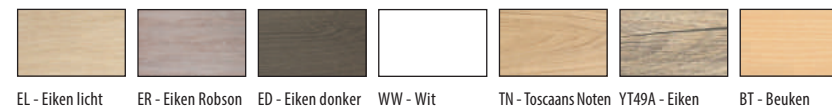

25 mm dik met Melamine top
Bladen 25 mm dik, afgewerkt met melamine toplaag,
Inclusief ABS stootrand 2 mm. Overige kleuren zie pag. 95.