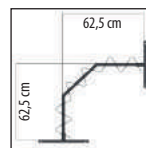

Kies uw kleur frame:

Overige kleuren zie pagina 162.

AL - Aluminium ZW - Zwart WT - Wit NL - Naturel

Detail gordijn met waveplooï:

Detail gordijnrails 1/4 rond:

Kies uw kleur gordijn:

Gordijn semi transparant, in 35 kleuren, 100% PES Trevira CS, permanent vlamvertragend: