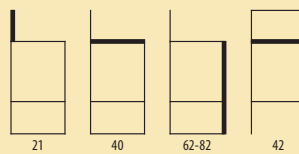

YS009 - ZWART

technische specificaties

Alfa

Alfa Lounge

Alfa Plus

Carvi

Carvi counter- en barstoel

Chesterfield