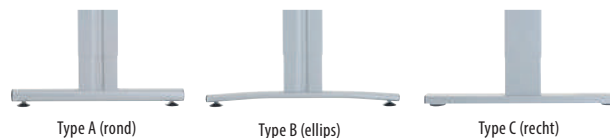

Kies uw type frame: