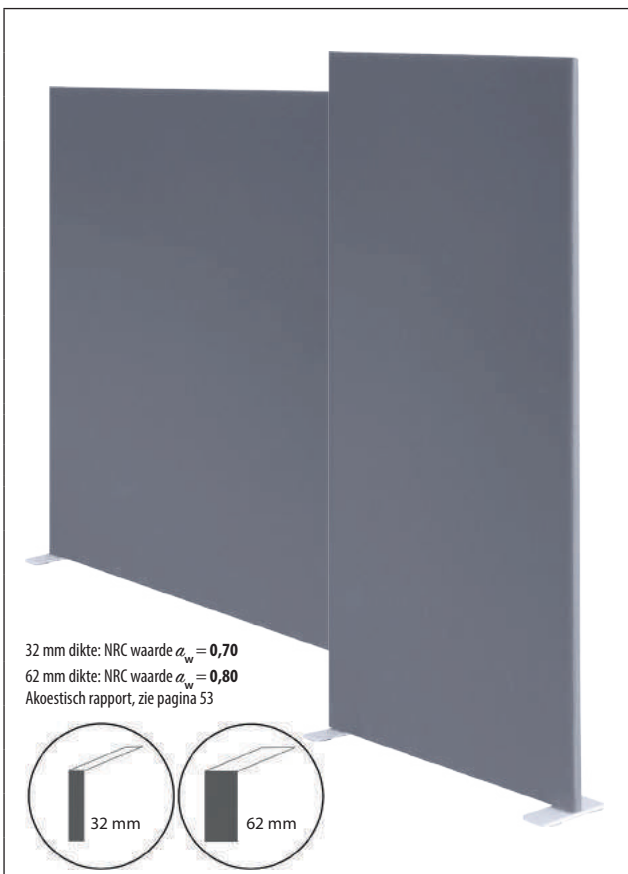

VRIJSTAANDE PANELEN

Code	Akoestische panelen vrijstaand of als eindpaneel koppelbaar, 180 cm hoog	Stofgroep A		Stofgroep B		Stofgroep C		Stofgroep D	
		32 mm	62 mm	32 mm	62 mm	32 mm	62 mm	32 mm	62 mm
APV30V	Akoestisch vrijstaand paneel 80 br x 180 hg.	€ 248	€ 396	€ 290	€ 464	€ 334	€ 532	€ 457	€ 732
APV31V	Akoestisch vrijstaand paneel 100 br x 180 hg.	€ 263	€ 420	€ 309	€ 494	€ 355	€ 566	€ 487	€ 778
APV32V	Akoestisch vrijstaand paneel 120 br x 180 hg.	€ 309	€ 494	€ 328	€ 524	€ 377	€ 600	€ 516	€ 822
APV33V	Akoestisch vrijstaand paneel 140 br x 180 hg.	€ 321	€ 513	€ 366	€ 585	€ 419	€ 669	€ 600	€ 960
APV34V	Akoestisch vrijstaand paneel 160 br x 180 hg.	€ 328	€ 524	€ 383	€ 615	€ 441	€ 703	€ 628	€ 1.006
APV35V	Akoestisch vrijstaand paneel 180 br x 180 hg.	€ 341	€ 543	€ 403	€ 643	€ 462	€ 738	€ 658	€ 1.052
APV36V	Akoestisch vrijstaand paneel 200 br x 180 hg.	€ 347	€ 554	€ 421	€ 673	€ 482	€ 771	€ 687	€ 1.096

Code	Akoestische panelen vrijstaand of als eindpaneel koppelbaar, 200 cm hoog	Stofgroep A		Stofgroep B		Stofgroep C		Stofgroep D	
		32 mm	62 mm	32 mm	62 mm	32 mm	62 mm	32 mm	62 mm
APV40V	Akoestisch vrijstaand paneel 80 br x 200 hg.	€ 263	€ 420	€ 305	€ 488	€ 351	€ 561	€ 479	€ 766
APV41V	Akoestisch vrijstaand paneel 100 br x 200 hg.	€ 279	€ 446	€ 325	€ 518	€ 373	€ 595	€ 508	€ 811
APV42V	Akoestisch vrijstaand paneel 120 br x 200 hg.	€ 325	€ 519	€ 362	€ 578	€ 416	€ 663	€ 548	€ 874

*** Stofgroepen Huislijn, zie pagina 53
*** Prijzen zijn inclusief set (2) voeten in de kleuren al / zw / wt
*** Panelen zijn ook koppelbaar indien voorzien van tekening met gewenste opstelling
*** Overige afmetingen op aanvraag

Kies uw kleur voet: