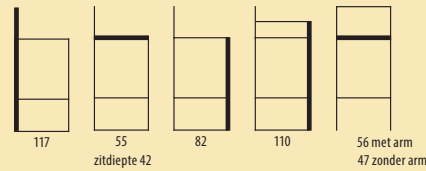

Forza barstoel