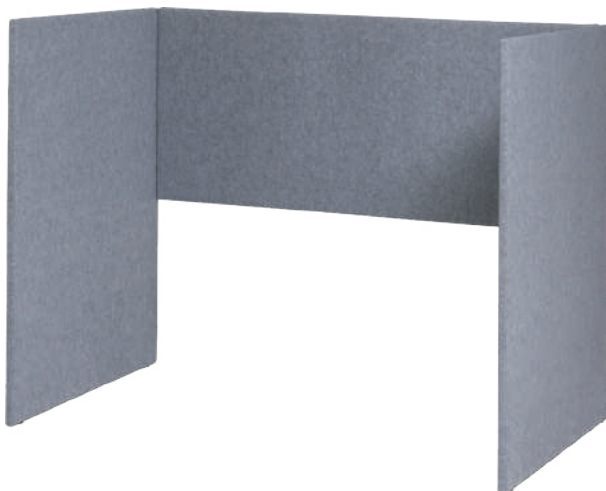

U - OPSTELLING MET LAAG TUSSENpaneel

32 mm dikte: NRC waarde $\alpha_w = 0,70$
62 mm dikte: NRC waarde $\alpha_w = 0,80$
Akoestisch rapport, zie pagina 53

Kabeldoorvoerdop rond $\varnothing 80$ mm:

tbv wand 32 mm dik
A75-ZW kleur zwart € 30
A75-AL kleur aluminium € 30
A75-WT kleur wit € 30

tbv wand 62 mm dik
B75-ZW kleur zwart € 43
B75-AL kleur aluminium € 43
B75-WT kleur wit € 43

Code	Hoogte zijpanelen 120 cm / tussenpaneel 60 cm	Stofgroep A		Stofgroep B		Stofgroep C		Stofgroep D	
		32 mm	62 mm	32 mm	62 mm	32 mm	62 mm	32 mm	62 mm
APS00UH	Complete set tbv bureau 120 x 80 cm.	€ 673	€ 1.078	€ 770	€ 1.231	€ 864	€ 1.382	€ 1.121	€ 1.792
APS01UH	Complete set tbv bureau 140 x 80 cm.	€ 693	€ 1.108	€ 796	€ 1.274	€ 901	€ 1.439	€ 1.164	€ 1.860
APS02UH	Complete set tbv bureau 160 x 80 cm.	€ 712	€ 1.140	€ 822	€ 1.316	€ 935	€ 1.494	€ 1.206	€ 1.928
APS03UH	Complete set tbv bureau 180 x 80 cm.	€ 732	€ 1.170	€ 849	€ 1.357	€ 972	€ 1.553	€ 1.248	€ 1.996
APS04UH	Complete set tbv bureau 200 x 80 cm.	€ 751	€ 1.200	€ 876	€ 1.400	€ 1.007	€ 1.609	€ 1.292	€ 2.065
APS05UH	Complete set tbv bureau 180 x 90 cm.	€ 751	€ 1.200	€ 876	€ 1.400	€ 1.007	€ 1.609	€ 1.292	€ 2.065
APS06UH	Complete set tbv bureau 200 x 90 cm.	€ 770	€ 1.231	€ 902	€ 1.441	€ 1.044	€ 1.666	€ 1.334	€ 2.134
APS07UH	Complete set tbv bureau 200 x 100 cm.	€ 789	€ 1.262	€ 927	€ 1.484	€ 1.078	€ 1.724	€ 1.377	€ 2.203

Code	Hoogte zijpanelen 140 cm / tussenpaneel 80 cm	Stofgroep A		Stofgroep B		Stofgroep C		Stofgroep D	
		32 mm	62 mm	32 mm	62 mm	32 mm	62 mm	32 mm	62 mm
APS10UH	Complete set tbv bureau 120 x 80 cm.	€ 712	€ 1.140	€ 827	€ 1.321	€ 935	€ 1.494	€ 1.206	€ 1.928
APS11UH	Complete set tbv bureau 140 x 80 cm.	€ 732	€ 1.170	€ 853	€ 1.364	€ 972	€ 1.553	€ 1.248	€ 1.996
APS12UH	Complete set tbv bureau 160 x 80 cm.	€ 751	€ 1.200	€ 879	€ 1.407	€ 1.007	€ 1.609	€ 1.292	€ 2.065
APS13UH	Complete set tbv bureau 180 x 80 cm.	€ 770	€ 1.231	€ 906	€ 1.447	€ 1.044	€ 1.666	€ 1.334	€ 2.134
APS14UH	Complete set tbv bureau 200 x 80 cm.	€ 789	€ 1.262	€ 932	€ 1.490	€ 1.078	€ 1.724	€ 1.377	€ 2.203
APS15UH	Complete set tbv bureau 180 x 90 cm.	€ 789	€ 1.262	€ 932	€ 1.490	€ 1.078	€ 1.724	€ 1.377	€ 2.203
APS16UH	Complete set tbv bureau 200 x 90 cm.	€ 809	€ 1.293	€ 957	€ 1.531	€ 1.115	€ 1.780	€ 1.420	€ 2.269
APS17UH	Complete set tbv bureau 200 x 100 cm.	€ 828	€ 1.323	€ 984	€ 1.575	€ 1.149	€ 1.838	€ 1.462	€ 2.338