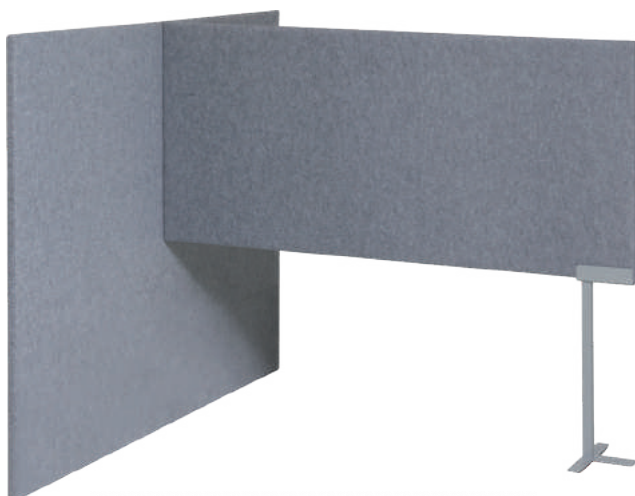

T - OPSTELLING MET LAAG PANEEL OP VOET

32 mm dikte: NRC waarde $\alpha_w = 0,70$
62 mm dikte: NRC waarde $\alpha_w = 0,80$
Akoestisch rapport, zie pagina 53

Kabeldoorvoerdop rond $\varnothing 80$ mm:

tbv wand 32 mm dik
A75-ZW kleur zwart € 30
A75-AL kleur aluminium € 30
A75-WT kleur wit € 30

tbv wand 62 mm dik
B75-ZW kleur zwart € 43
B75-AL kleur aluminium € 43
B75-WT kleur wit € 43

Code	Hoogte zijpaneel 120 cm / hoogte tussenpaneel 60 cm	Stofgroep A		Stofgroep B		Stofgroep C		Stofgroep D	
		32 mm	62 mm	32 mm	62 mm	32 mm	62 mm	32 mm	62 mm
APS00TE	Complete set tbv 2x bureau 120 x 80 cm.	€ 604	€ 966	€ 662	€ 1.057	€ 725	€ 1.159	€ 917	€ 1.467
APS01TE	Complete set tbv 2x bureau 140 x 80 cm.	€ 617	€ 985	€ 676	€ 1.081	€ 746	€ 1.194	€ 947	€ 1.513
APS02TE	Complete set tbv 2x bureau 160 x 80 cm.	€ 627	€ 1.004	€ 692	€ 1.106	€ 768	€ 1.228	€ 976	€ 1.558
APS03TE	Complete set tbv 2x bureau 180 x 80 cm.	€ 640	€ 1.023	€ 707	€ 1.130	€ 789	€ 1.262	€ 1.003	€ 1.604
APS04TE	Complete set tbv 2x bureau 200 x 80 cm.	€ 650	€ 1.042	€ 722	€ 1.154	€ 810	€ 1.297	€ 1.031	€ 1.650
APS05TE	Complete set tbv 2x bureau 180 x 90 cm.	€ 650	€ 1.042	€ 722	€ 1.154	€ 810	€ 1.297	€ 1.031	€ 1.650
APS06TE	Complete set tbv 2x bureau 200 x 90 cm.	€ 663	€ 1.060	€ 736	€ 1.177	€ 833	€ 1.331	€ 1.060	€ 1.696
APS07TE	Complete set tbv 2x bureau 200 x 100 cm.	€ 673	€ 1.078	€ 751	€ 1.201	€ 854	€ 1.364	€ 1.090	€ 1.739

Code	Hoogte zijpaneel 140 cm / hoogte tussenpaneel 80 cm	Stofgroep A		Stofgroep B		Stofgroep C		Stofgroep D	
		32 mm	62 mm	32 mm	62 mm	32 mm	62 mm	32 mm	62 mm
APS10TE	Complete set tbv 2x bureau 120 x 80 cm.	€ 624	€ 999	€ 688	€ 1.100	€ 762	€ 1.217	€ 960	€ 1.535
APS11TE	Complete set tbv 2x bureau 140 x 80 cm.	€ 636	€ 1.017	€ 703	€ 1.124	€ 782	€ 1.249	€ 988	€ 1.582
APS12TE	Complete set tbv 2x bureau 160 x 80 cm.	€ 647	€ 1.035	€ 718	€ 1.148	€ 804	€ 1.284	€ 1.018	€ 1.627
APS13TE	Complete set tbv 2x bureau 180 x 80 cm.	€ 659	€ 1.053	€ 733	€ 1.171	€ 826	€ 1.318	€ 1.047	€ 1.673
APS14TE	Complete set tbv 2x bureau 200 x 80 cm.	€ 670	€ 1.072	€ 747	€ 1.196	€ 846	€ 1.352	€ 1.075	€ 1.719
APS15TE	Complete set tbv 2x bureau 180 x 90 cm.	€ 670	€ 1.072	€ 747	€ 1.196	€ 846	€ 1.352	€ 1.075	€ 1.719
APS16TE	Complete set tbv 2x bureau 200 x 90 cm.	€ 682	€ 1.091	€ 763	€ 1.221	€ 868	€ 1.387	€ 1.102	€ 1.763
APS17TE	Complete set tbv 2x bureau 200 x 100 cm.	€ 693	€ 1.108	€ 778	€ 1.244	€ 888	€ 1.421	€ 1.131	€ 1.808