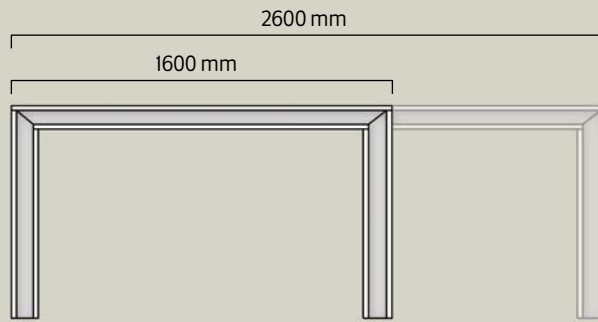

# DIMENSIONS

KIT passt sich Ihrem Raum an – mit unterschiedlichen **Breiten** von 1600 bis 2600 mm.

KIT adapts itself to your room – with different **widths** from 1600 to 2600 mm.

KIT past zich aan uw beschikbare ruimte aan – met verschillende **breedtes** van 1600 tot 2600 mm.