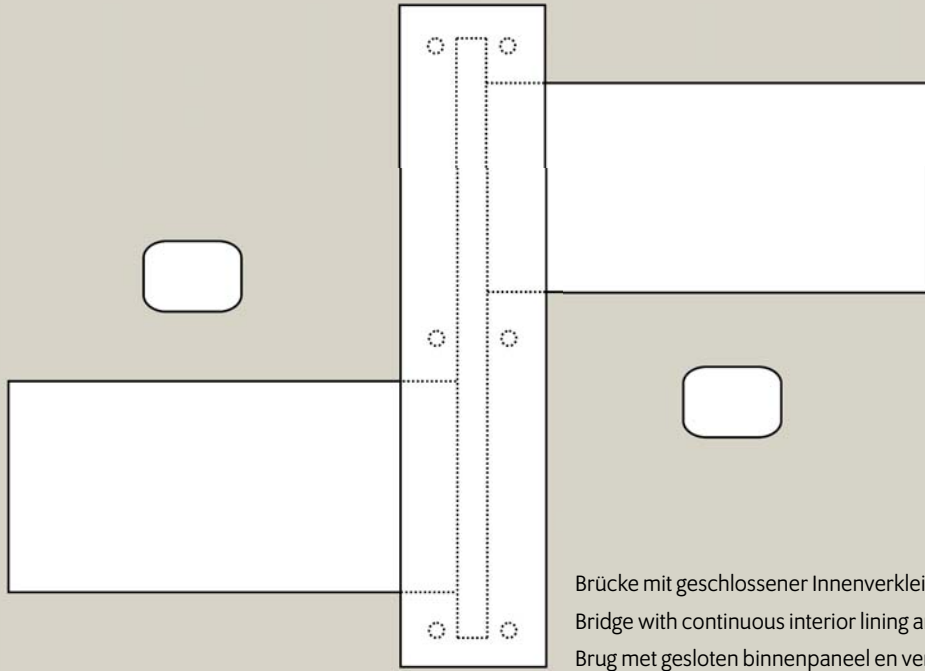

WORKING

Brücke mit geschlossener Innenverkleidung und Beleuchtung
Bridge with continuous interior lining and lighting
Brug met gesloten binnenpaneel en verlichting