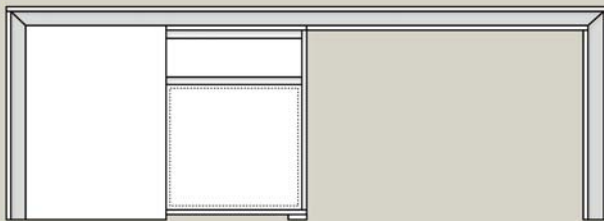

Brücke für Cateringumbau mit Kühlschrank hinter Schiebetür links und Frontauszug mit Abfallbehälter rechts

Bridge for catering modification with fridge behind sliding door left and front pull-out with waste bin right

Brug voor cateringombouw met koelkast achter schuifdeur links en uittrekbaar front met afvalcontainers rechts