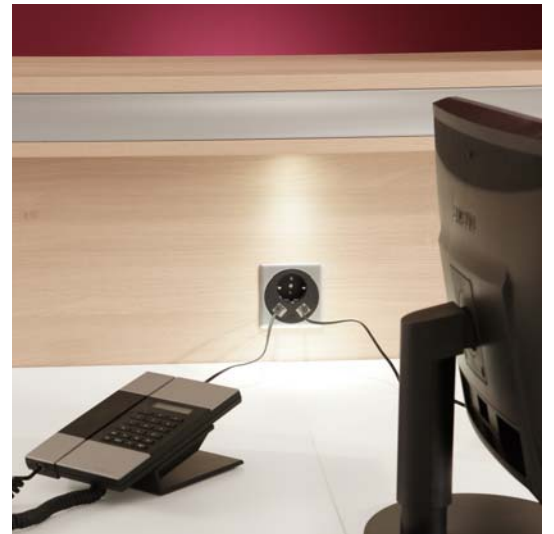

Mit KIT geht Ihnen ein Licht auf!

Lucid moments with KIT!

Met KIT gaat er bij u een lichtje branden!