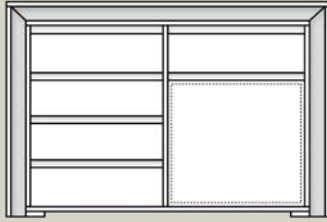

CATERING

Brücke für Cateringumbau mit Schubladenschrank links und Frontauszug mit Abfallbehälter rechts

Bridge for catering modification with drawer cabinet left and front pull-out with waste bin right

Brug voor cateringombouw met schuifladenkast links en uittrekbaar front met afvalcontainers rechts