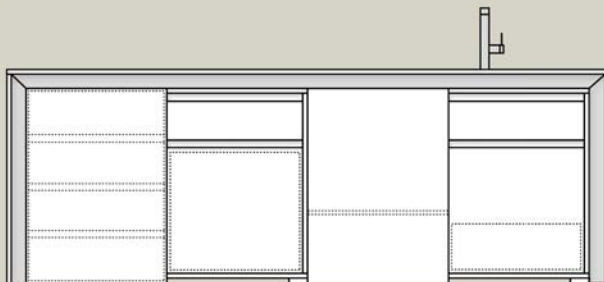

Brücke für Cateringumbau inkl. Oberboden mit Spüle und Armatur

Bridge for catering modification incl. top board with sink and fittings

Brug voor cateringombouw incl. topblad met spoelbak en kraan