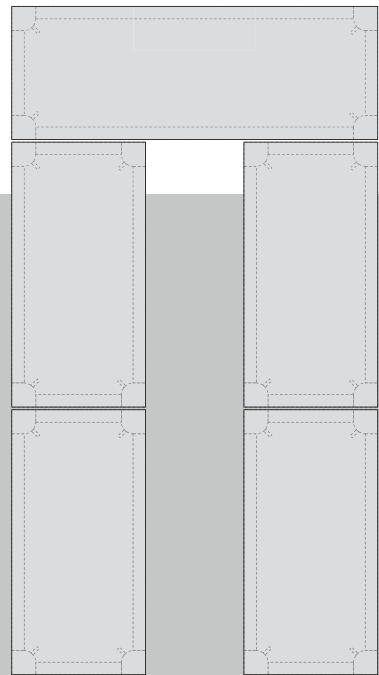

product
design
award

2011

reddot design award
winner 2011

Die praktische, unter dem Tisch angebrachte Mechanik ermöglicht bei Auf- und Umbauten von kleinen wie auch großen Konferenzlösungen eine schnelle, werkzeugfreie und flexible Montage.

The handy mechanical system, mounted under the table, allows a quick, tool-free and flexible assembly or conversion of small and large conference solutions.

De praktische aan de onderkant van de bladen gemonteerde grendelmechaniek zorgt bij op- en ombouw werkzaamheden van kleine en ook grote conferentieoplossingen voor een snelle en gereedschaploze flexibele montage.